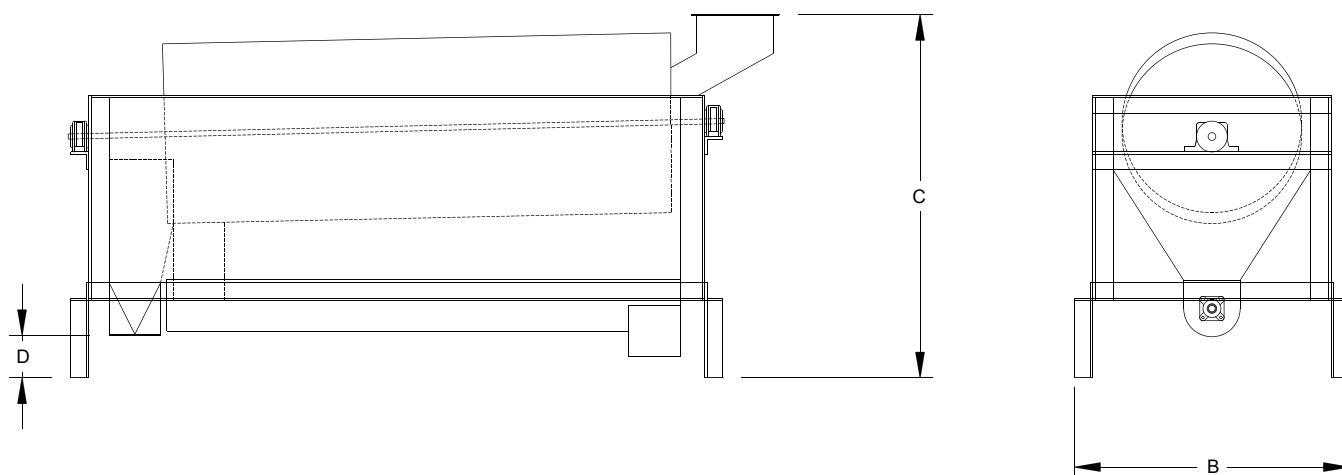

PENEIRAS TUBULARES

DC-PVERDE

Informações técnicas

Imagens ilustrativas - Não jogue este impresso em vias públicas

MODELO	DIMENSÕES			
	m			
	A	B	C	D
DC-PVERDE - 2,00 x 0,70	2,80	1,10	1,40	0,15
DC-PVERDE - 3,00 x 0,80	3,80	1,20	1,60	0,15

MODELO	CAPACIDADE	MOTOR	PESO LÍQUIDO
	kg/h	HP	kg
DC-PVERDE - 2,00 x 0,70	6.000	1	290
DC-PVERDE - 3,00 x 0,80	12.000	2	360

Reservamos o direito de alterar as características técnicas sem aviso prévio.

Rua Honório Soares, 80
Espírito Santo do Pinhal - SP - Brasil
CEP 13.990-000
Fone: (19) 3651-9200
www.pinhallense.com.br