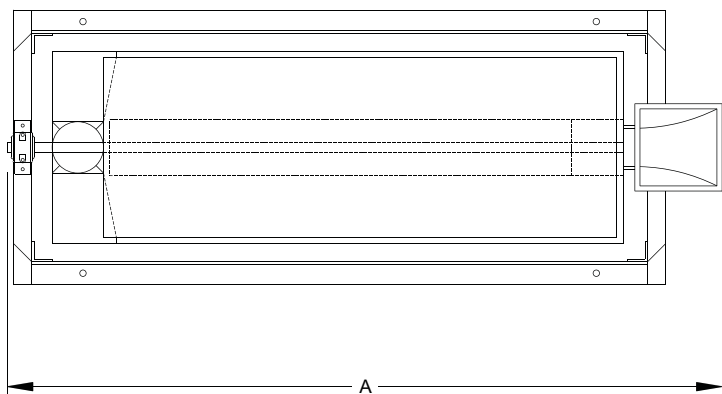

PENEIRAS TUBULARES

DC-PVERDE

Informações técnicas

Imagens ilustrativas - Não jogue este impresso em vias públicas

MODELO	DIMENSÕES			
	m			
	A	B	C	D
DC-PVERDE - 2,00 x 0,70	2,80	1,10	1,40	0,15
DC-PVERDE - 3,00 x 0,80	3,80	1,20	1,60	0,15

MODELO	CAPACIDADE	MOTOR	PESO LÍQUIDO
	kg/h	HP	kg
DC-PVERDE - 2,00 x 0,70	6.000	1	290
DC-PVERDE - 3,00 x 0,80	12.000	2	360

Reservamos o direito de alterar as características técnicas sem aviso prévio.

Rua Honório Soares, 80
Espírito Santo do Pinhal - SP - Brasil
CEP 13.990-000
Fone: (19) 3651-9200
www.pinhallense.com.br